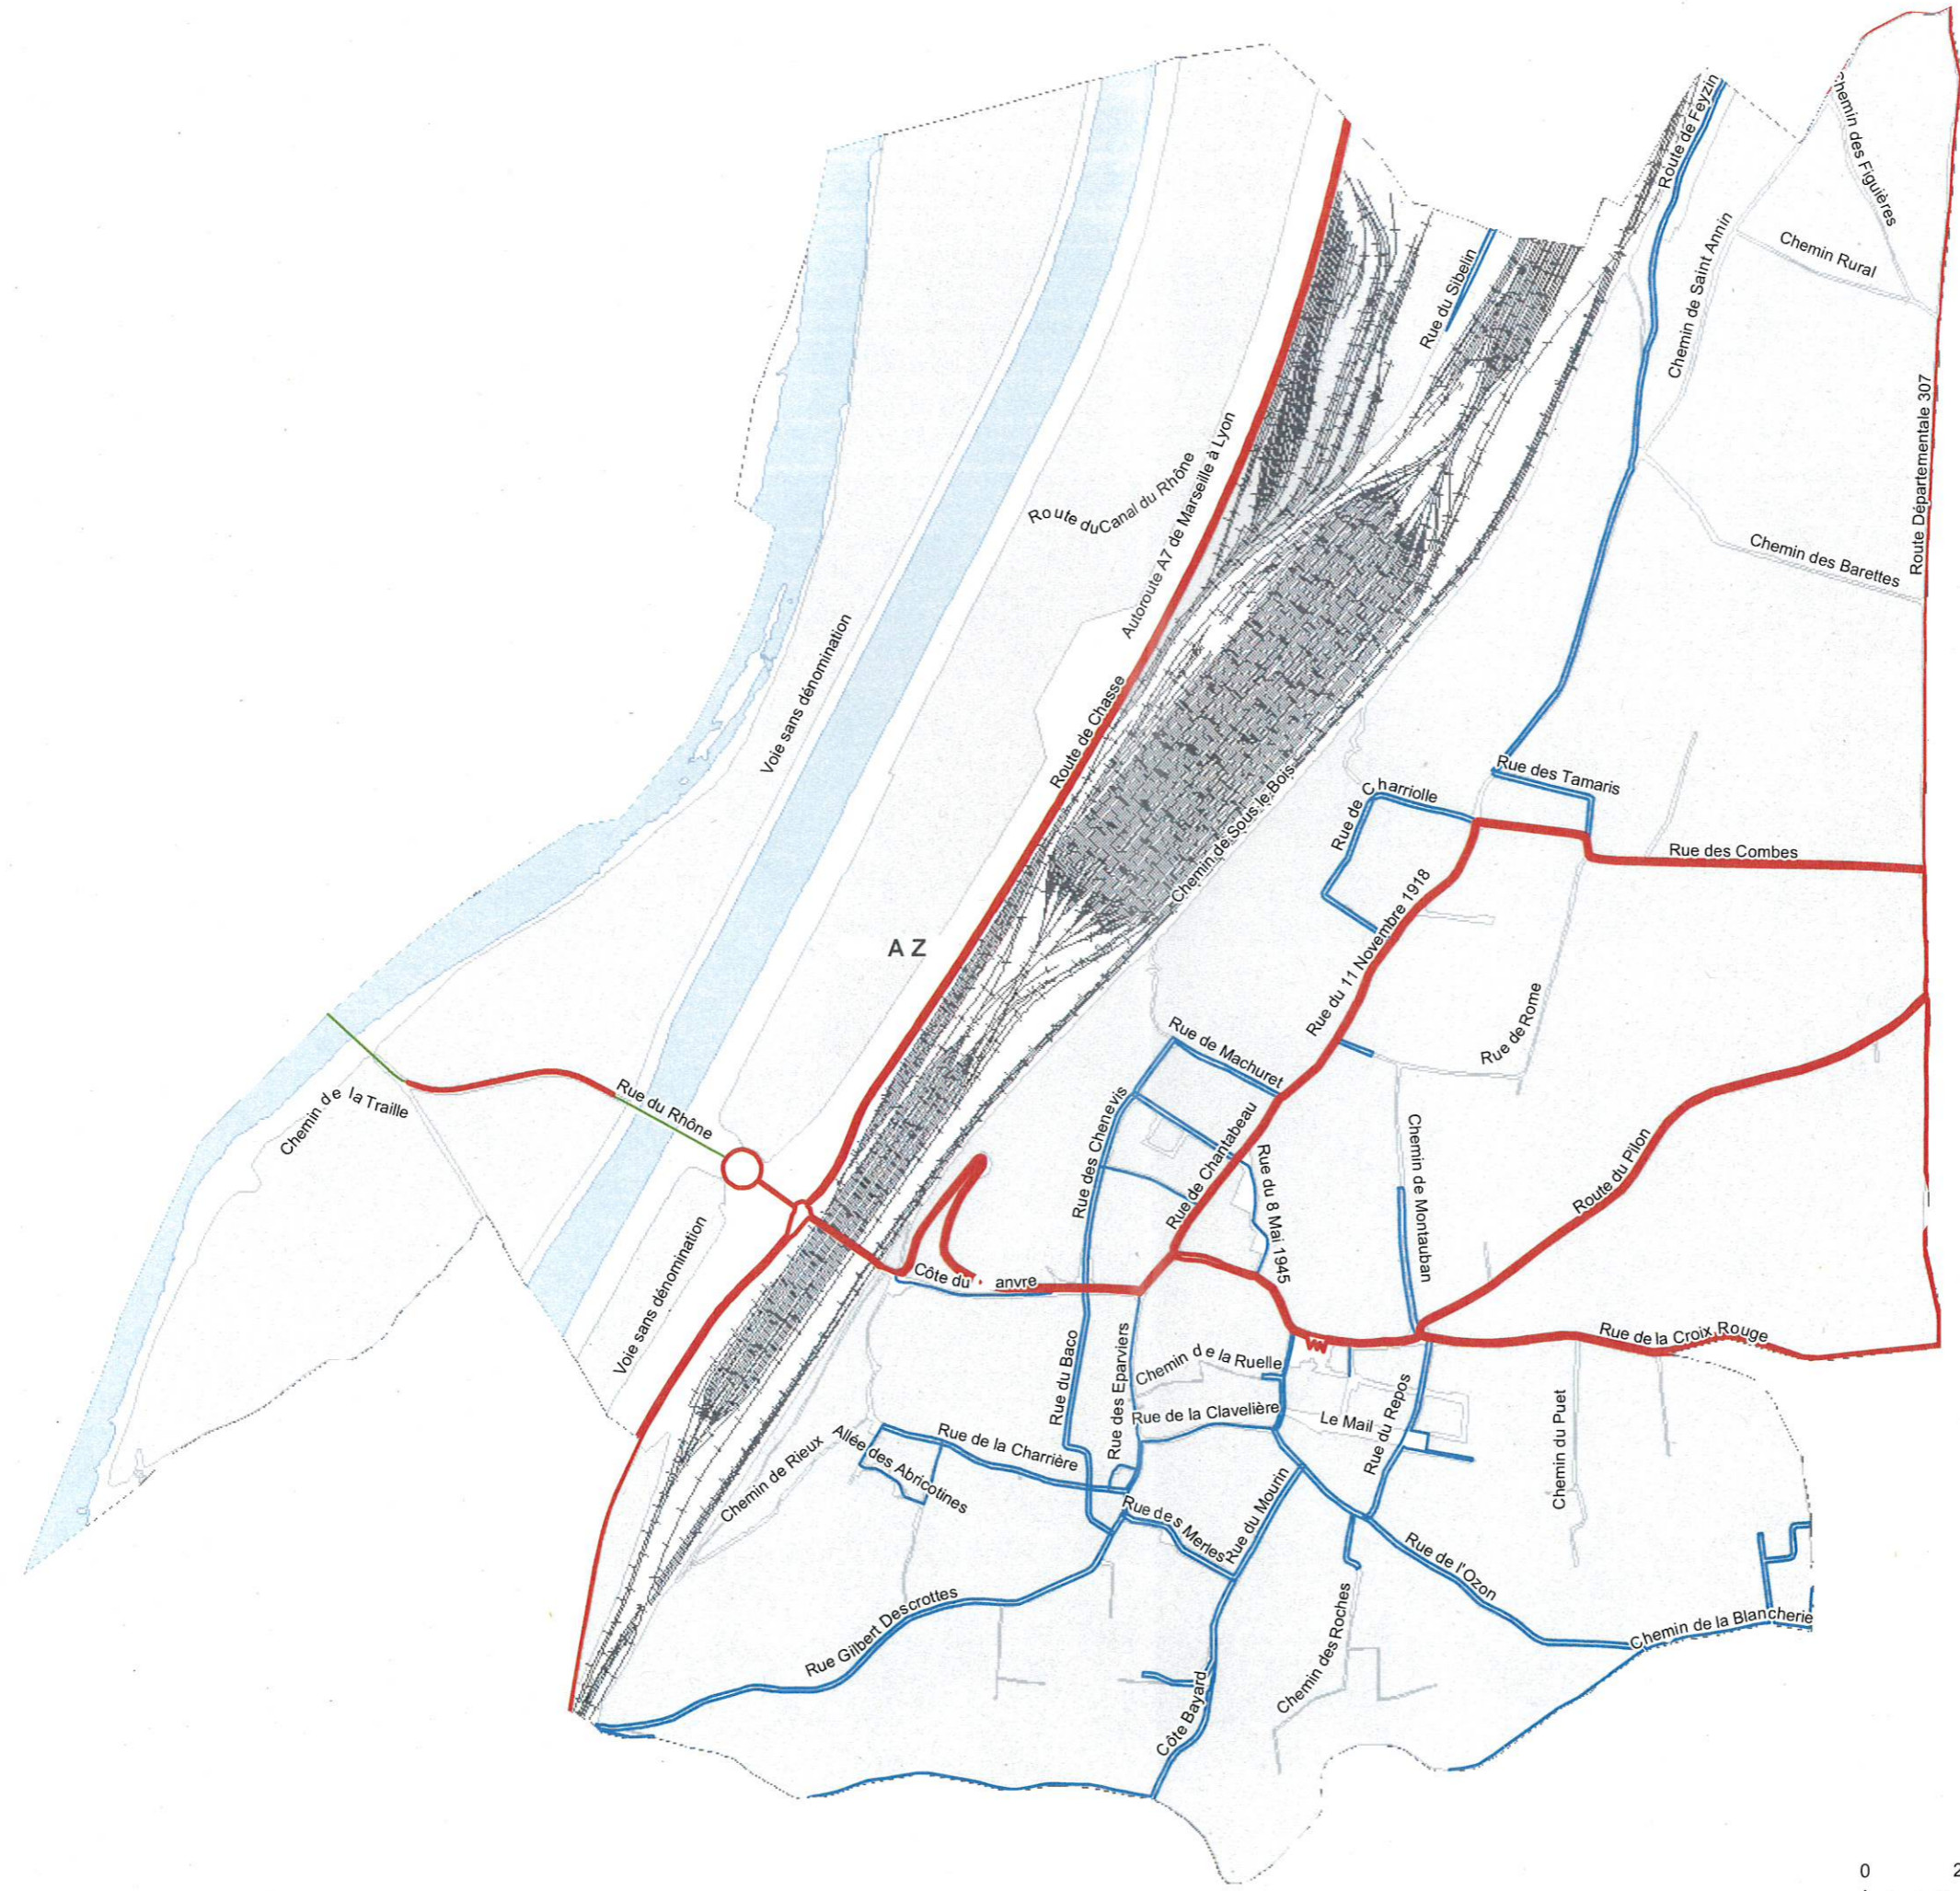

**Viabilité hivernale
Circuits**

Saison 2022-2023
SOLAIZE

Niveau d'intervention

- Niveau 1
- Niveau 2
- Niveau 3

Voirie Végétal Nettoyement

28/09/2022

1:13 043
Format A3

la métropole
GRAND LYON